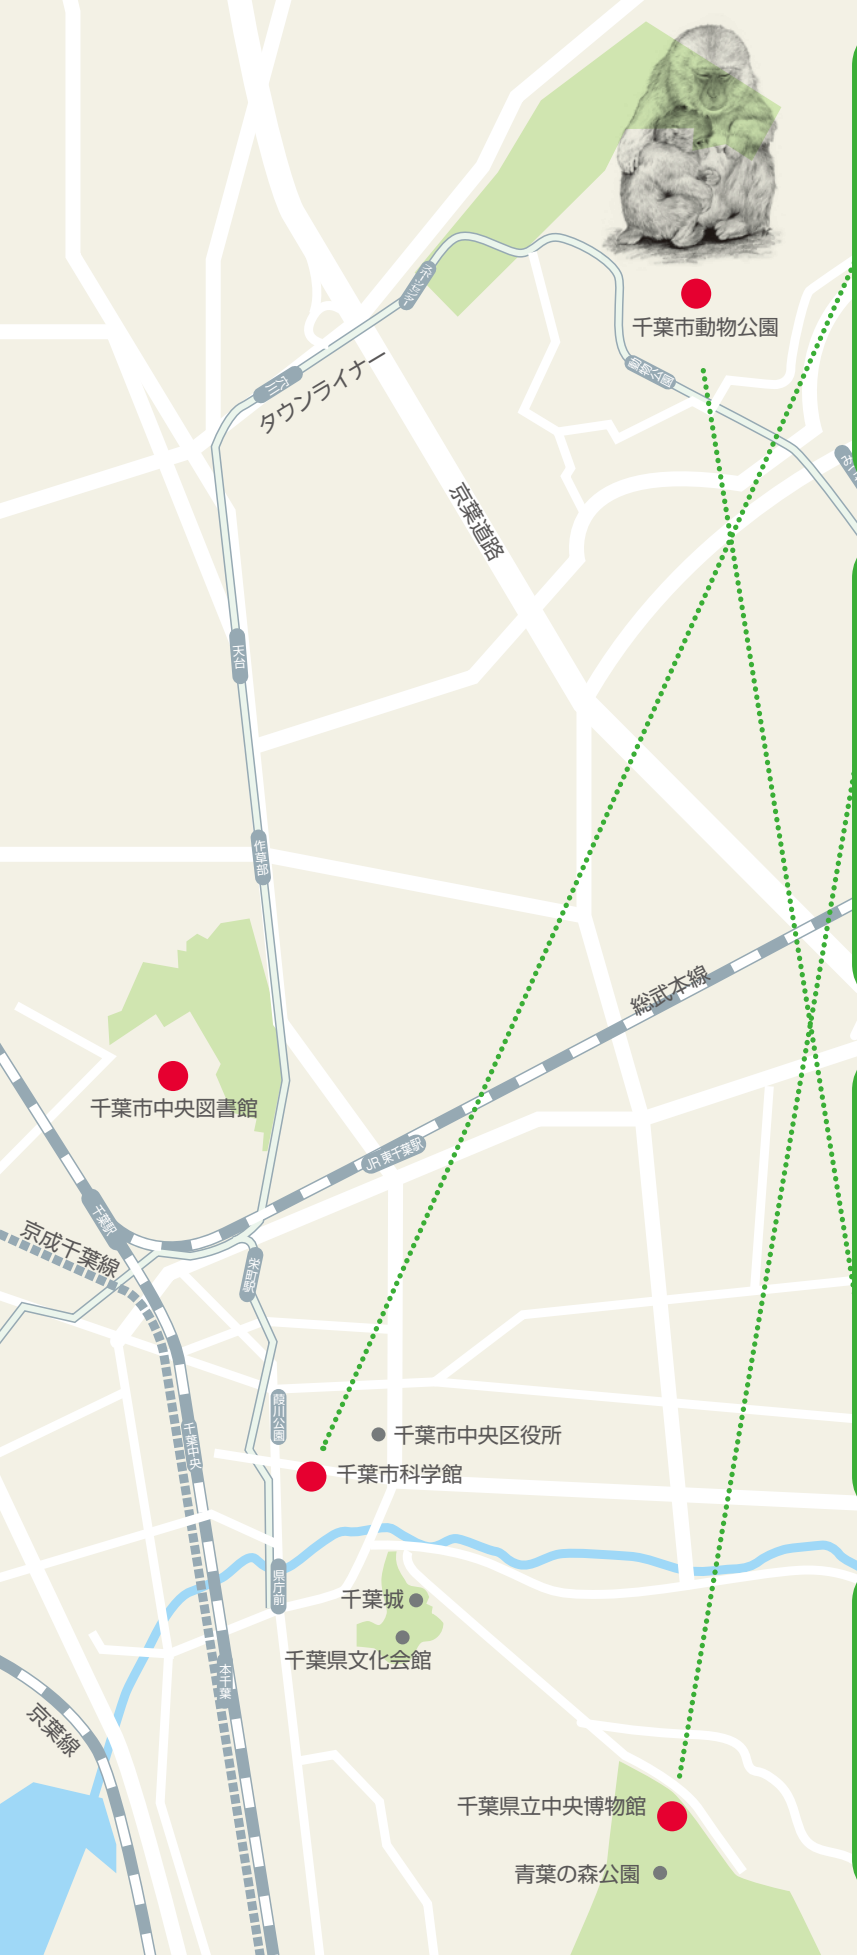

# ちば生きもの科学クラブ2016 ～サル仲間と私たち～ 作品展覧会「巡回展」

千葉市動物公園

## 千葉市科学館

11月21日(月)～12月25日(日)

※休館日 11/28, 12/19

- 時間：9:00～19:00 [※最終日のみ17:00まで]
- 料金：無料
- 所在地：〒260-0013 千葉市中央区中央4丁目5番1号 Qiball (きぼーる)内  
[電話] 043-308-0511 [FAX] 043-308-0520